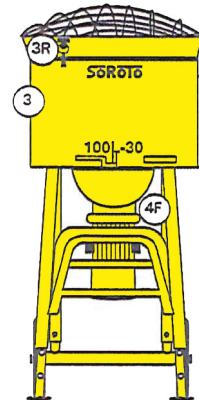

OBM NORDEN Soroto 100 L

Pos	Artikelkod	Benämning
1	32-273001DL	Dammeliminators 100 L
2	32-273002	Gallertratt / Lock 100 L
3	32-273003	Blandningskar inkl.tömningslucka komplett100 L
3R	32-273003R	Gummistropp till gallerlock 100 L
4	32-273004	Ram komplett med hjul 100 L
4B	32-273004B	Hylla till Hink 100 L
4F	32-273004F	Ram, front-U-böj 100 L
4L	32-273004L	Ram, front-Vänster 100 L
4R	32-273004R	Ram, front-Höger 100 L
4T	32-273004T	Ram, topp/bak 100 L
5	32-273005	Litet hjul 80mm (till handtag) 100 L
5B	32-273005B	Bult 80 mm till litet hjul (till handtag) 100 L
6	32-273006	Hjul 300 mm 100 L
6B	32-273006B	Bult 300 mm 100 L
6W	32-273006W	Skiva till 300 mm hjul 100 L
7	32-273007	Tömningslucka inkl.bult 100 L
8	32-273008	Motorskydd 9,5 Amp trmo.säk & Jordfelsbrytare 100 L
8E	32-273008E	Säkerhetskontakt vid gallertratt 100 L
8K	32-273008K	Kassett till säkerhetskontakt, komplett 100 L
8K1	32-273008K1	Del till säkerhetskontakt, böjd metall 100 L
8k2	32-273008K2	Del till säkerhetskontakt, mellanstycke 100 L
8K3	32-273008K3	Del till säkerhetskontakt, gummistykke 100 L
12	32-273557	Drivaxel 100 L
12A	32-273012A	Spännstiftsats kompl. Med borrh & bormall 100 L