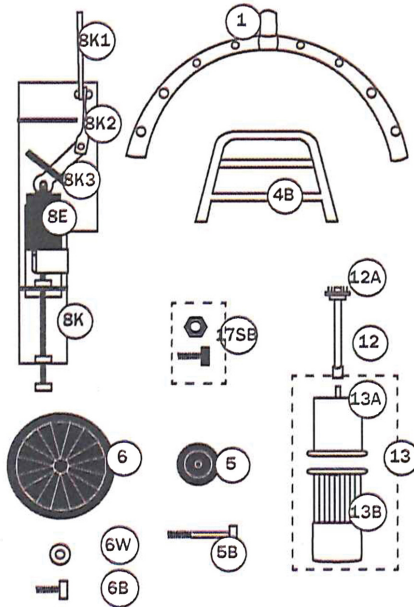

OBM NORDEN Soroto 100 L

Pos	Artikelkod	Benämning
1	32-273001DL	Dammeliminators 100 L
2	32-273002	Gallertratt / Lock 100 L
3	32-273003	Blandningskar inkl.tömningslucka komplett100 L
3R	32-273003R	Gummistropp till gallerlock 100 L
4	32-273004	Ram komplett med hjul 100 L
4B	32-273004B	Hylla till Hink 100 L
4F	32-273004F	Ram, front-U-böj 100 L
4L	32-273004L	Ram, front-Vänster 100 L
4R	32-273004R	Ram, front-Höger 100 L
4T	32-273004T	Ram, topp/bak 100 L
5	32-273005	Litet hjul 80mm (till handtag) 100 L
5B	32-273005B	Bult 80 mm till litet hjul (till handtag) 100 L
6	32-273006	Hjul 300 mm 100 L
6B	32-273006B	Bult 300 mm 100 L
6W	32-273006W	Skiva till 300 mm hjul 100 L
7	32-273007	Tömningslucka inkl.bult 100 L
8	32-273008	Motorskydd 9,5 Amp trmo.säk & Jordfelsbrytare 100 L
8E	32-273008E	Säkerhetskontakt vid gallertratt 100 L
8K	32-273008K	Kassett till säkerhetskontakt, komplett 100 L
8K1	32-273008K1	Del till säkerhetskontakt, böjd metall 100 L
8k2	32-273008K2	Del till säkerhetskontakt, mellanstycke 100 L
8K3	32-273008K3	Del till säkerhetskontakt, gummistykke 100 L
12	32-273557	Drivaxel 100 L
12A	32-273012A	Spännstiftsats kompl. Med borrh & bormall 100 L