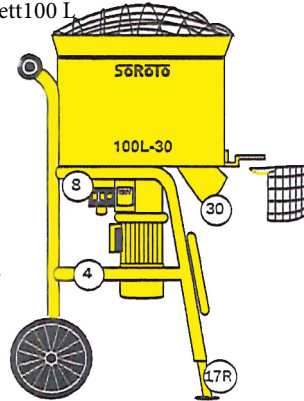

OBM NORDEN Soroto 100 L

Pos	Artikelkod	Benämning
1	32-273001DL	Dammeliminators 100 L
2	32-273002	Gallertratt / Lock 100 L
3	32-273003	Blandningskar inkl.tömningslucka komplett100 L
3R	32-273003R	Gummistropp till gallerlock 100 L
4	32-273004	Ram komplett med hjul 100 L
4B	32-273004B	Hylla till Hink 100 L
4F	32-273004F	Ram, front-U-böj 100 L
4L	32-273004L	Ram, front-Vänster 100 L
4R	32-273004R	Ram, front-Höger 100 L
4T	32-273004T	Ram, topp/bak 100 L
5	32-273005	Litet hjul 80mm (till handtag) 100 L
5B	32-273005B	Bult 80 mm till litet hjul (till handtag) 100 L
6	32-273006	Hjul 300 mm 100 L
6B	32-273006B	Bult 300 mm 100 L
6W	32-273006W	Skiva till 300 mm hjul 100 L
7	32-273007	Tömningslucka inkl.bult 100 L
8	32-273008	Motorskydd 9,5 Amp trmo.säk & Jordfelsbrytare 100 L
8E	32-273008E	Säkerhetskontakt vid gallertratt 100 L
8K	32-273008K	Kassett till säkerhetskontakt, komplett 100 L
8K1	32-273008K1	Del till säkerhetskontakt, böjd metall 100 L
8k2	32-273008K2	Del till säkerhetskontakt, mellanstycke 100 L
8K3	32-273008K3	Del till säkerhetskontakt, gummistykke 100 L
12	32-273557	Drivaxel 100 L
12A	32-273012A	Spännstiftsats kompl. Med borrh & bormall 100 L