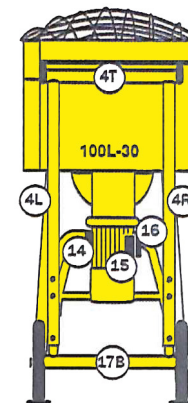

OBM NORDEN Soroto 100 L

Pos	Artikelkod	Benämning
1	32-273001DL	Dammeliminators 100 L
2	32-273002	Gallertratt / Lock 100 L
3	32-273003	Blandningskar inkl.tömningslucka komplett100 L
3R	32-273003R	Gummistropp till gallerlock 100 L
4	32-273004	Ram komplett med hjul 100 L
4B	32-273004B	Hylla till Hink 100 L
4F	32-273004F	Ram, front-U-böj 100 L
4L	32-273004L	Ram, front-Vänster 100 L
4R	32-273004R	Ram, front-Höger 100 L
4T	32-273004T	Ram, topp/bak 100 L
5	32-273005	Litet hjul 80mm (till handtag) 100 L
5B	32-273005B	Bult 80 mm till litet hjul (till handtag) 100 L
6	32-273006	Hjul 300 mm 100 L
6B	32-273006B	Bult 300 mm 100 L
6W	32-273006W	Skiva till 300 mm hjul 100 L
7	32-273007	Tömningslucka inkl.bult 100 L
8	32-273008	Motorskydd 9,5 Amp trmo.säk & Jordfelsbrytare 100 L
8E	32-273008E	Säkerhetskontakt vid gallertratt 100 L
8K	32-273008K	Kassett till säkerhetskontakt, komplett 100 L
8K1	32-273008K1	Del till säkerhetskontakt, böjd metall 100 L
8k2	32-273008K2	Del till säkerhetskontakt, mellanstycke 100 L
8K3	32-273008K3	Del till säkerhetskontakt, gummistykke 100 L
12	32-273557	Drivaxel 100 L
12A	32-273012A	Spännstiftsats kompl. Med borrh & bormall 100 L