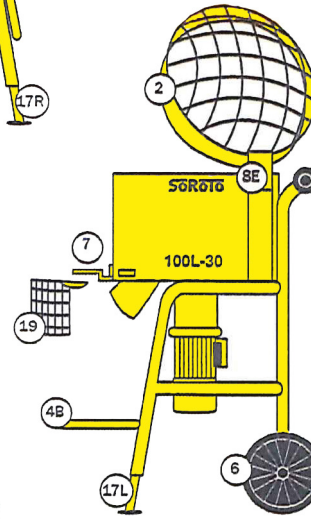

OBM NORDEN Soroto 100 L

Pos	Artikelkod	Benämning
1	32-273001DL	Dammeliminators 100 L
2	32-273002	Gallertratt / Lock 100 L
3	32-273003	Blandningskar inkl.tömningslucka komplett100 L
3R	32-273003R	Gummistropp till gallerlock 100 L
4	32-273004	Ram komplett med hjul 100 L
4B	32-273004B	Hylla till Hink 100 L
4F	32-273004F	Ram, front-U-böj 100 L
4L	32-273004L	Ram, front-Vänster 100 L
4R	32-273004R	Ram, front-Höger 100 L
4T	32-273004T	Ram, topp/bak 100 L
5	32-273005	Litet hjul 80mm (till handtag) 100 L
5B	32-273005B	Bult 80 mm till litet hjul (till handtag) 100 L
6	32-273006	Hjul 300 mm 100 L
6B	32-273006B	Bult 300 mm 100 L
6W	32-273006W	Skiva till 300 mm hjul 100 L
7	32-273007	Tömningslucka inkl.bult 100 L
8	32-273008	Motorskydd 9,5 Amp trmo.säk & Jordfelsbrytare 100 L
8E	32-273008E	Säkerhetskontakt vid gallertratt 100 L
8K	32-273008K	Kassett till säkerhetskontakt, komplett 100 L
8K1	32-273008K1	Del till säkerhetskontakt, böjd metall 100 L
8k2	32-273008K2	Del till säkerhetskontakt, mellanstycke 100 L
8K3	32-273008K3	Del till säkerhetskontakt, gummistykke 100 L
12	32-273557	Drivaxel 100 L
12A	32-273012A	Spännstiftsats kompl. Med borrh & bormall 100 L